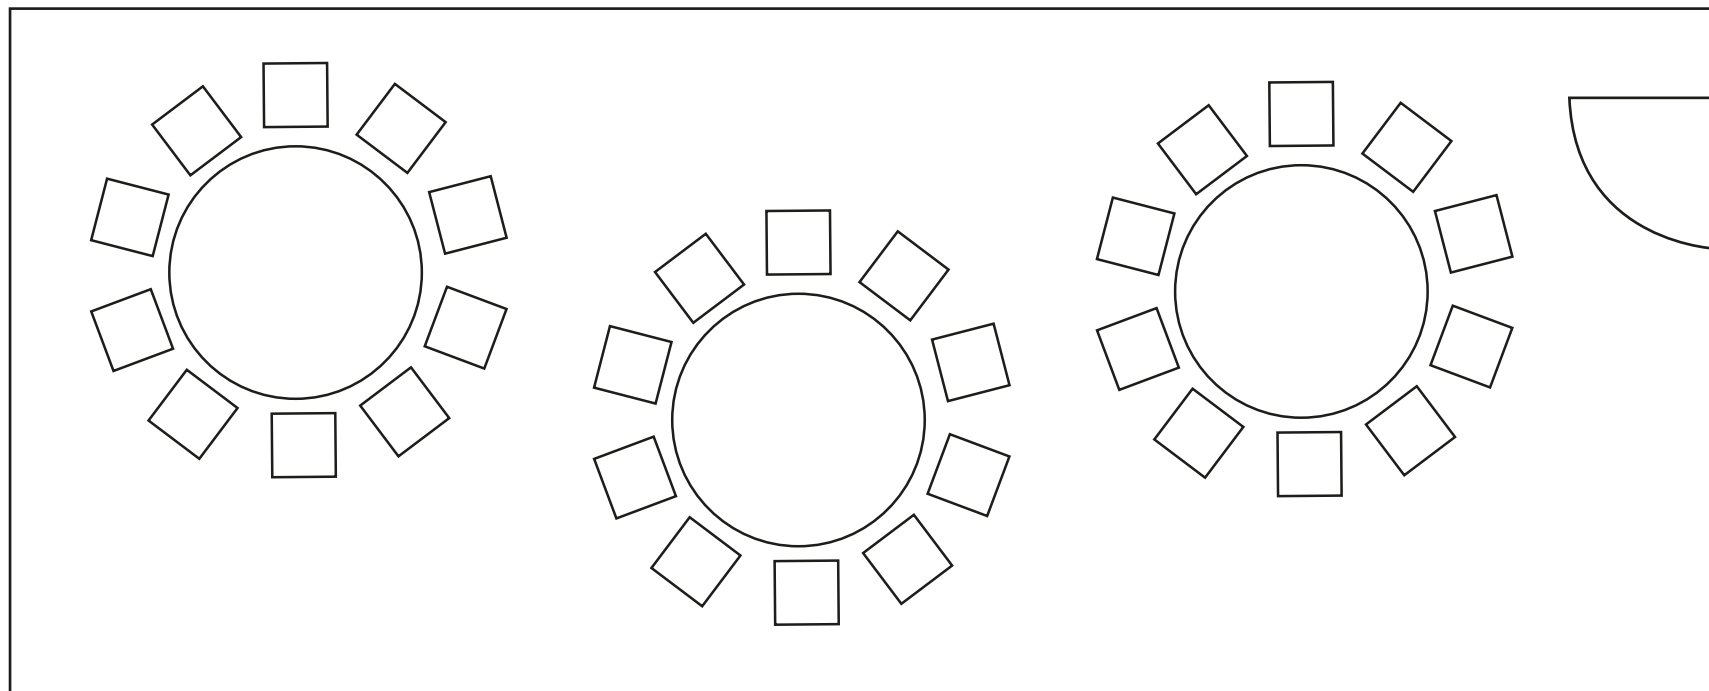

Surface : 44,5 m²

Hauteur : 2,2 m

Surface scènes : 2x6 m²

Meubles disponibles : 55 chaises, 10 tables 82x82, 3 tables Ø 180, 1 table de conférence 88x248,

1 table 77x220, 1 table Ø 118, 4 fauteuils 67x55

LES ARBOUSIERS
ÉVÉNEMENTS & RÉCEPTIONS

L'ATELIER
EXEMPLE 5 : 30 personnes assises

Surface : 44,5 m²

Hauteur : 2,2 m

Surface scènes : 2x6 m²

Meubles disponibles : 55 chaises, 10 tables 82x82, 3 tables Ø 180, 1 table de conférence 88x248,

1 table 77x220, 1 table Ø 118, 4 fauteuils 67x55