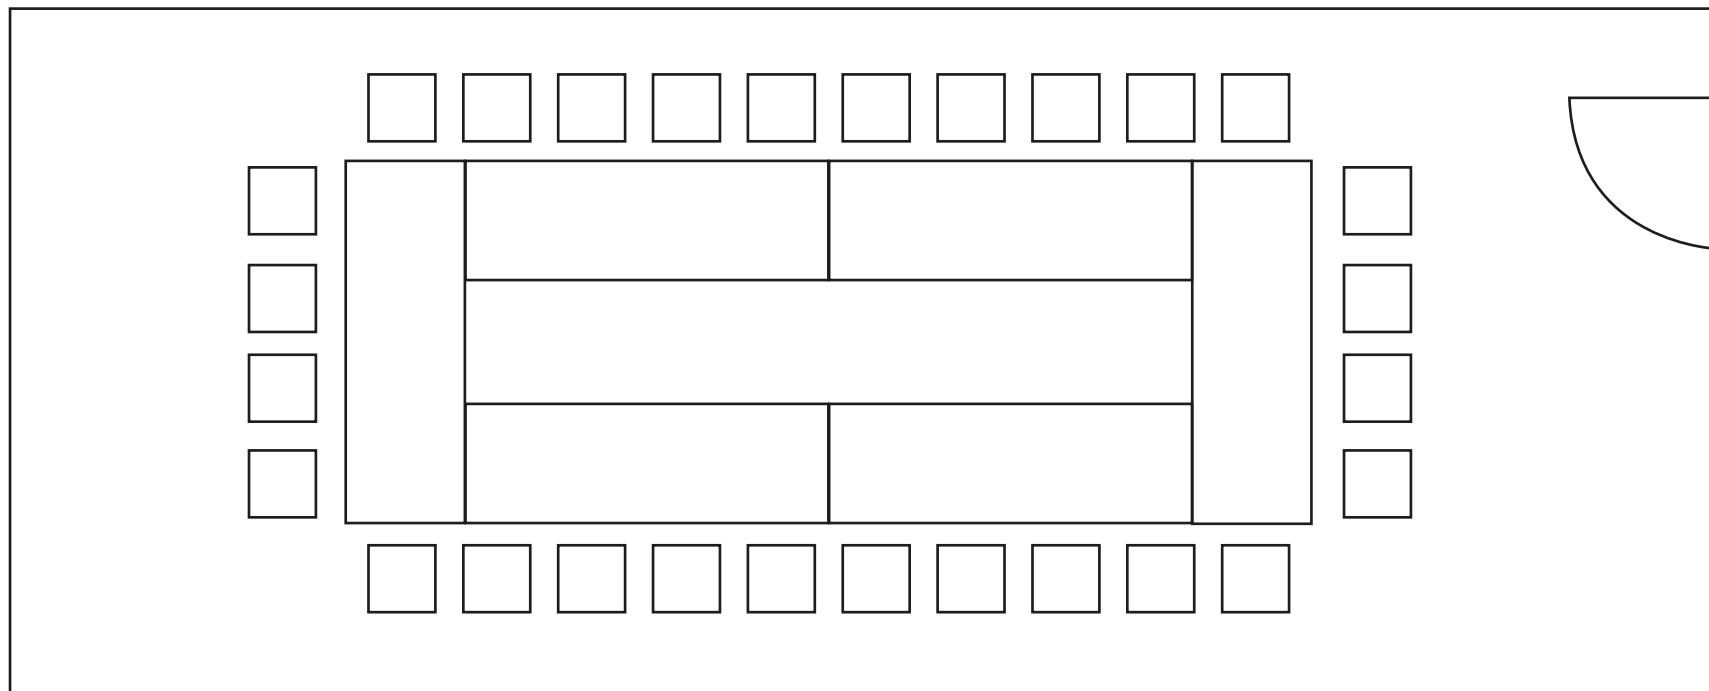

Meubles disponibles : 55 chaises, 10 tables 82x82, 3 tables Ø 180, 1 table de conférence 88x248,

1 table 77x220, 1 table Ø 118, 4 fauteuils 67x55

LES ARBOUSIERS
ÉVÉNEMENTS & RÉCEPTIONS

L'ATELIER

EXEMPLE 4 : 28 personnes assises

Surface : 44,5 m²

Hauteur : 2,2 m

Surface scènes : 2x6 m²

Meubles disponibles : 55 chaises, 10 tables 82x82, 3 tables Ø 180, 1 table de conférence 88x248,

1 table 77x220, 1 table Ø 118, 4 fauteuils 67x55

LES ARBOUSIERS
ÉVÉNEMENTS & RÉCEPTIONS

L'ATELIER
EXEMPLE 5 : 30 personnes assises

Surface : 44,5 m²

Hauteur : 2,2 m

Surface scènes : 2x6 m²

Meubles disponibles : 55 chaises, 10 tables 82x82, 3 tables Ø 180, 1 table de conférence 88x248,

1 table 77x220, 1 table Ø 118, 4 fauteuils 67x55