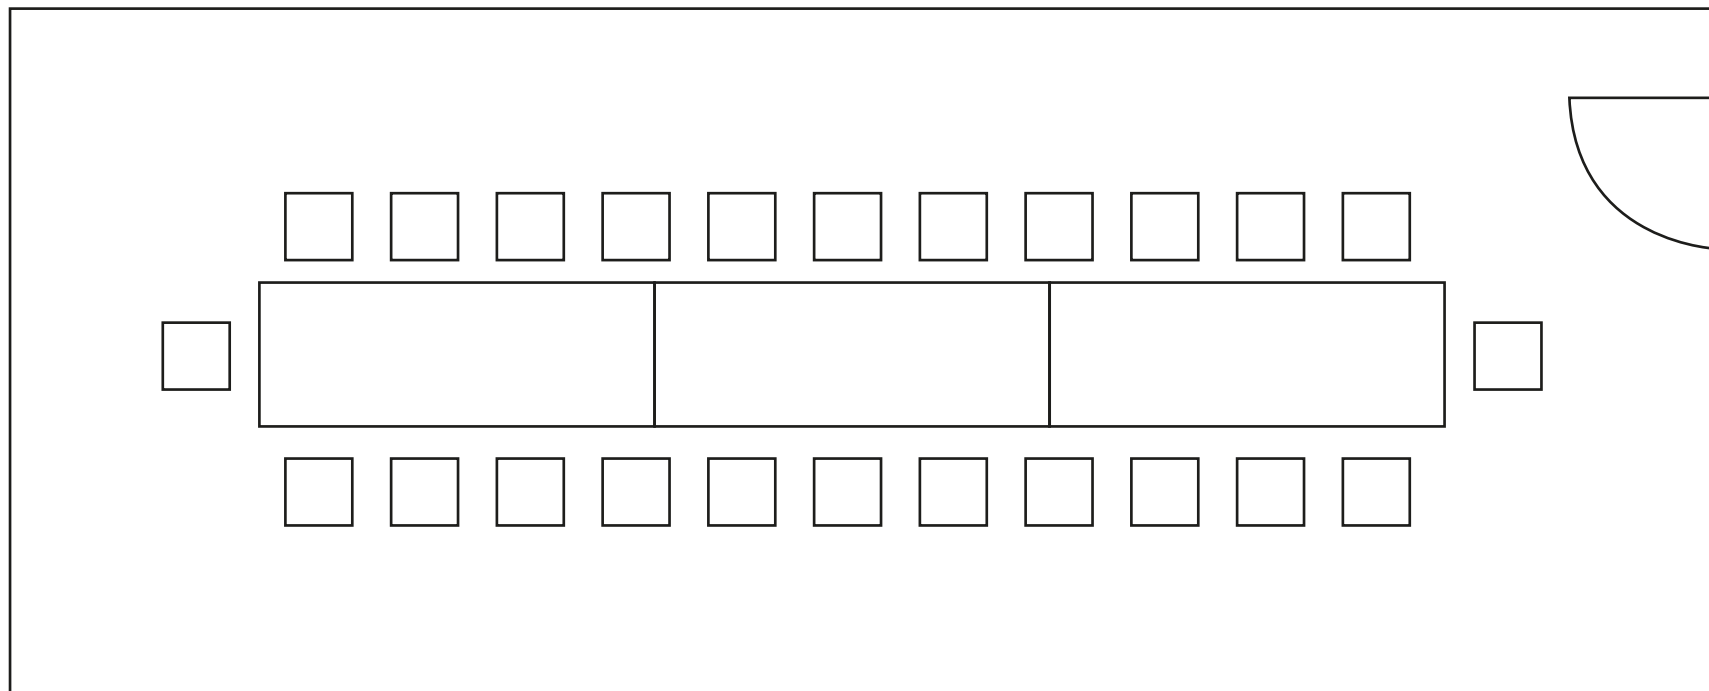

L'ATELIER

EXEMPLE 1 : 10 personnes assises

Surface : 44,5 m²

Hauteur : 2,2 m

Surface scènes : 2x6 m²

Meubles disponibles : 55 chaises, 10 tables 82x82, 3 tables Ø 180, 1 table de conférence 88x248,

1 table 77x220, 1 table Ø 118, 4 fauteuils 67x55

1 table 77x220, 1 table Ø118, 4 fauteuils 67x55

LES ARBOUSIERS

ÉVÉNEMENTS & RÉCEPTIONS

L'ATELIER

EXEMPLE 3 : 24 personnes assises

Surface : 44,5 m²

Hauteur : 2,2 m

Surface scènes : 2x6 m²

Surface : 44,5 m²

Hauteur : 2,2 m

Surface scènes : 2x6 m²

Meubles disponibles : 55 chaises, 10 tables 82x82, 3 tables Ø 180, 1 table de conférence 88x248,

1 table 77x220, 1 table Ø 118, 4 fauteuils 67x55

LES ARBOUSIERS
ÉVÉNEMENTS & RÉCEPTIONS

L'ATELIER
EXEMPLE 5 : 30 personnes assises

Surface : 44,5 m²

Hauteur : 2,2 m

Surface scènes : 2x6 m²

Meubles disponibles : 55 chaises, 10 tables 82x82, 3 tables Ø 180, 1 table de conférence 88x248,

1 table 77x220, 1 table Ø 118, 4 fauteuils 67x55