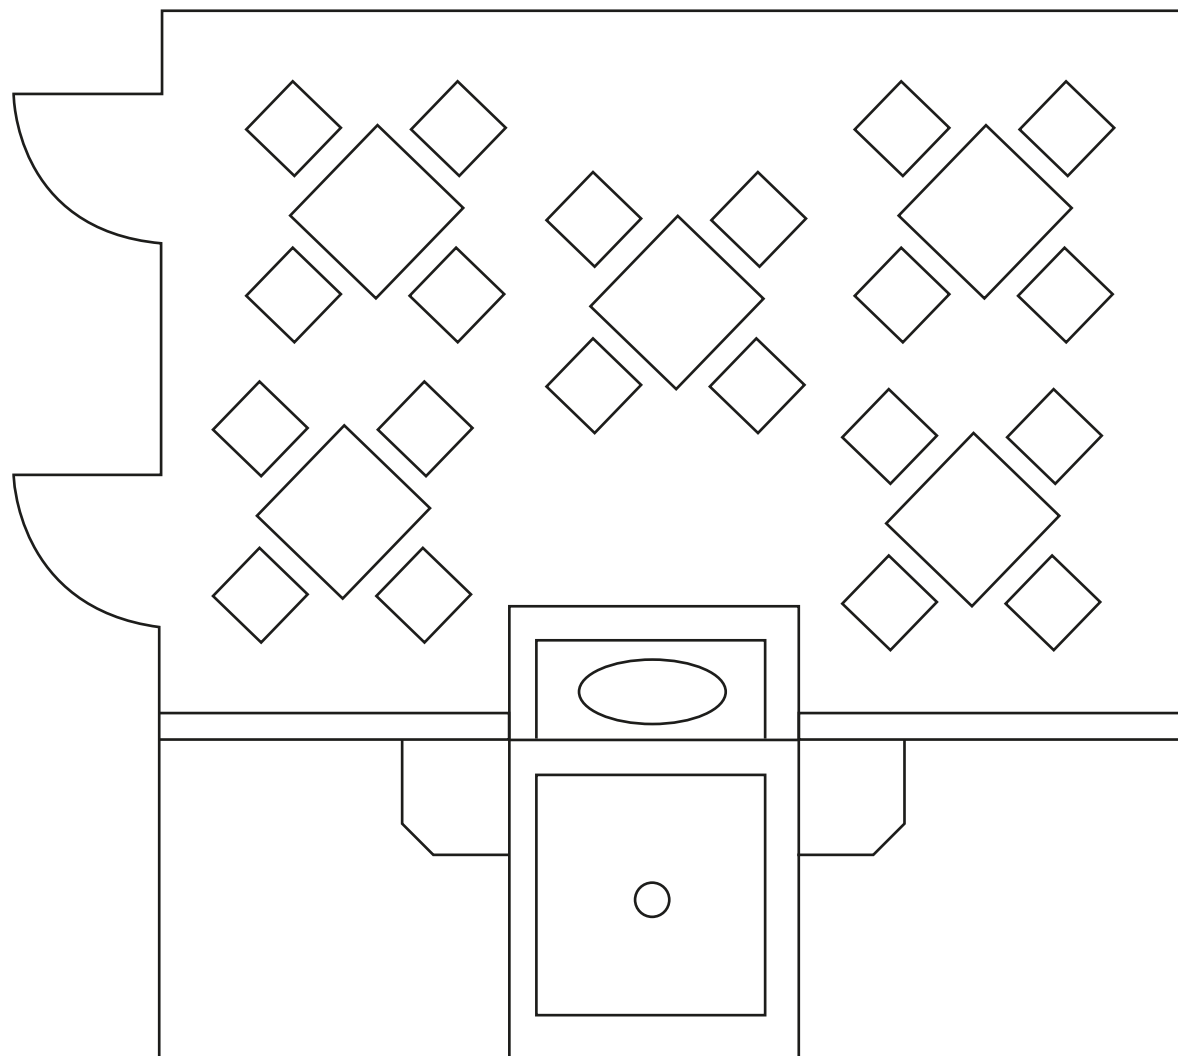

LA ROSACE
EXEMPLE 1 : 20 personnes assises

Surface : 32 m²
Hauteur : 3,30 m
Surface scènes : 2x6 m²
Meubles disponibles : 55 chaises, 10 tables 82x82,
3 tables Ø 180

LES ARBOUSIERS
ÉVÉNEMENTS & RÉCEPTIONS

LA ROSACE
EXEMPLE 2 : 20 personnes assises

Surface : 32 m²
Hauteur : 3,30 m
Surface scènes : 2x6 m²
Meubles disponibles : 55 chaises, 10 tables 82x82,
3 tables Ø 180

LES ARBOUSIERS
ÉVÉNEMENTS & RÉCEPTIONS

LA ROSACE
EXEMPLE 3 : 25 personnes assises

Surface : 32 m²
Hauteur : 3,30 m
Surface scènes : 2x6 m²
Meubles disponibles : 55 chaises, 10 tables 82x82,
3 tables Ø 180

LES ARBOUSIERS
ÉVÉNEMENTS & RÉCEPTIONS