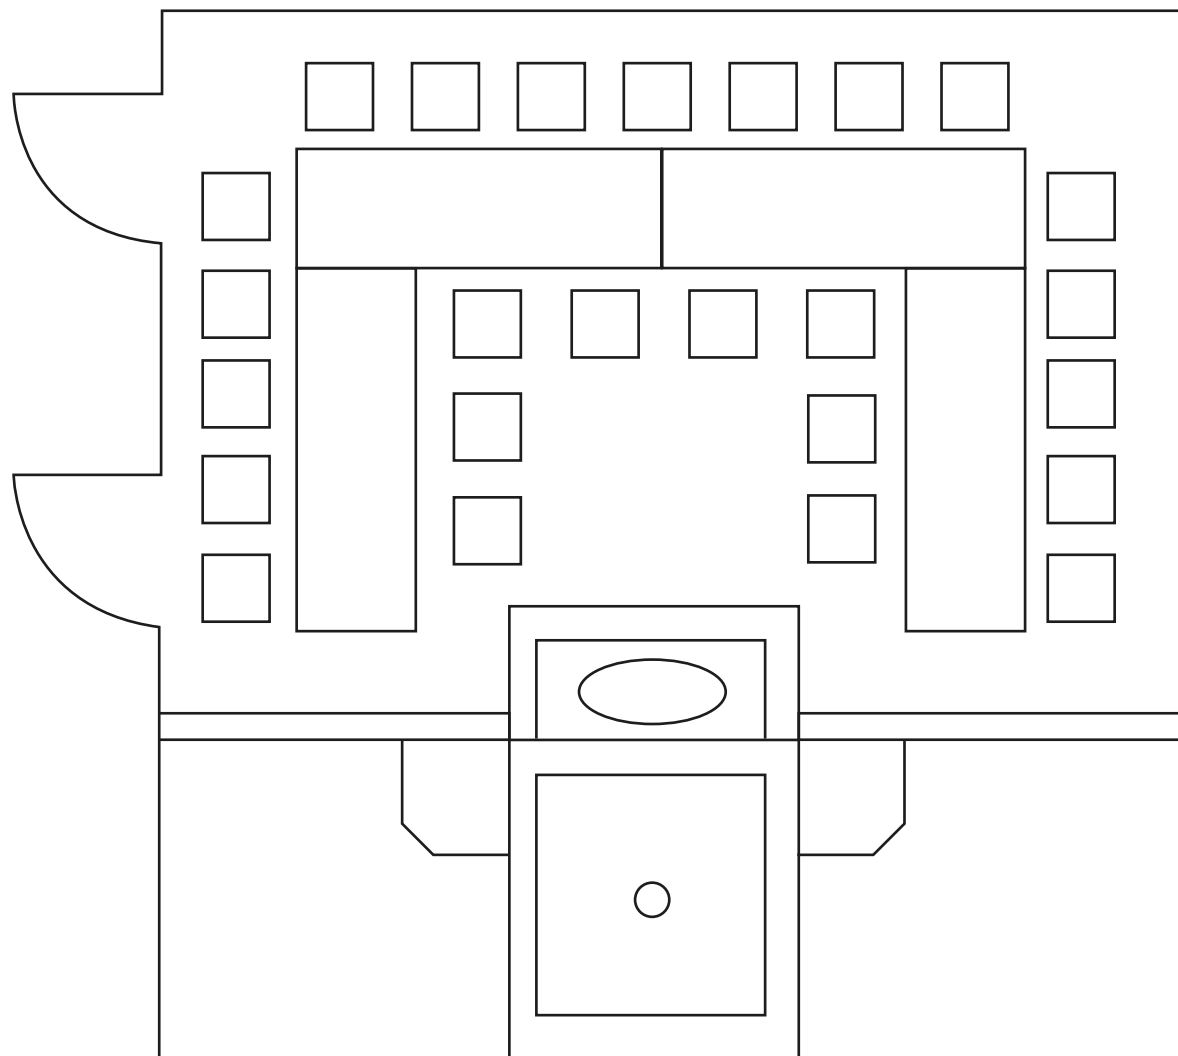

LA ROSACE
EXEMPLE 1 : 20 personnes assises

Surface : 32 m²
Hauteur : 3,30 m
Surface scènes : 2x6 m²
Meubles disponibles : 55 chaises, 10 tables 82x82,
3 tables Ø 180

LES ARBOUSIERS
ÉVÉNEMENTS & RÉCEPTIONS

LA ROSACE
EXEMPLE 2 : 20 personnes assises

Surface : 32 m²
Hauteur : 3,30 m
Surface scènes : 2x6 m²
Meubles disponibles : 55 chaises, 10 tables 82x82,
3 tables Ø 180

LES ARBOUSIERS
ÉVÉNEMENTS & RÉCEPTIONS

LA ROSACE
EXEMPLE 3 : 25 personnes assises

Surface : 32 m²
Hauteur : 3,30 m
Surface scènes : 2x6 m²
Meubles disponibles : 55 chaises, 10 tables 82x82,
3 tables Ø 180

LES ARBOUSIERS
ÉVÉNEMENTS & RÉCEPTIONS